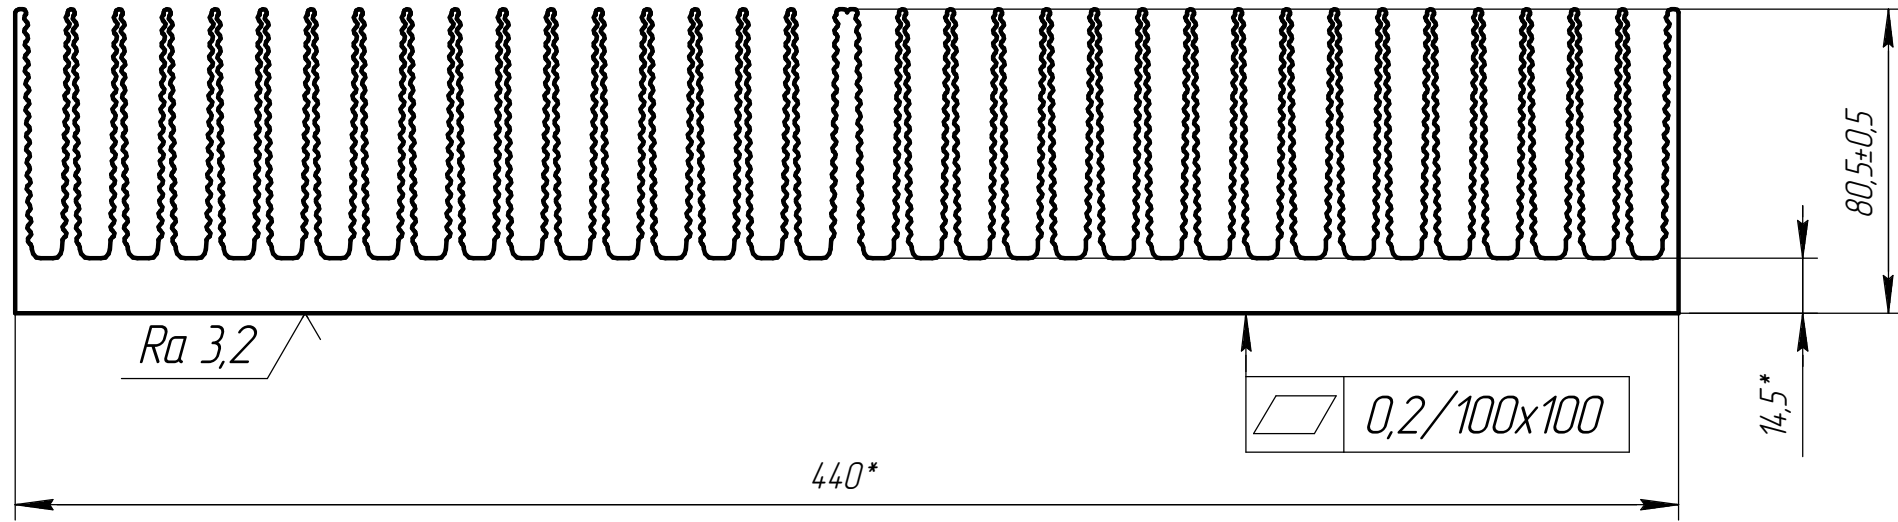

1 * - Размеры для справок.
2 Периметр профиля - 6191,5 мм.

					ABM 2000.04.243.2225			
Изм.	Лист	№ докум.	Подп.	Дата	ABM-243 (аналог ПК 2225)	Лит.	Масса	Масштаб
Разраб.				12.06.20			36,169	1:2
Пров.						Лист	Листов 1	
Т.контр.						"Фабрика Алюминиевого Профиля"		
Н.контр.					ABM-243 ГОСТ 22233-2001			
Утв.								