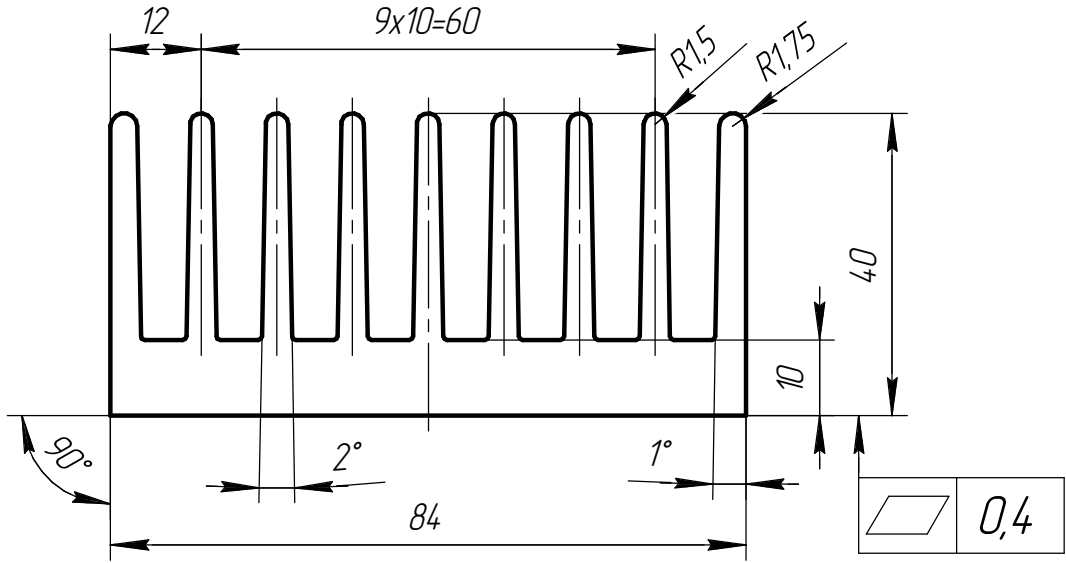

АВМ 2000.04.247

1 * - Размеры для справок.

2 Неуказанные допуски и отклонения по ГОСТ 22233-2001, нормальная точность.

3 Технологические и неуказанные радиусы 0,2 мм.

4 Периметр 705 мм.

5 Состояние поставки Т1.

АВМ 2000.04.247

АВМ-247

АД31 ГОСТ 4784-97

Лит.	Масса	Масштаб
	4,838	1:1
Лист	Листов 1	
"Фабрика Алюминиевого Профиля"		