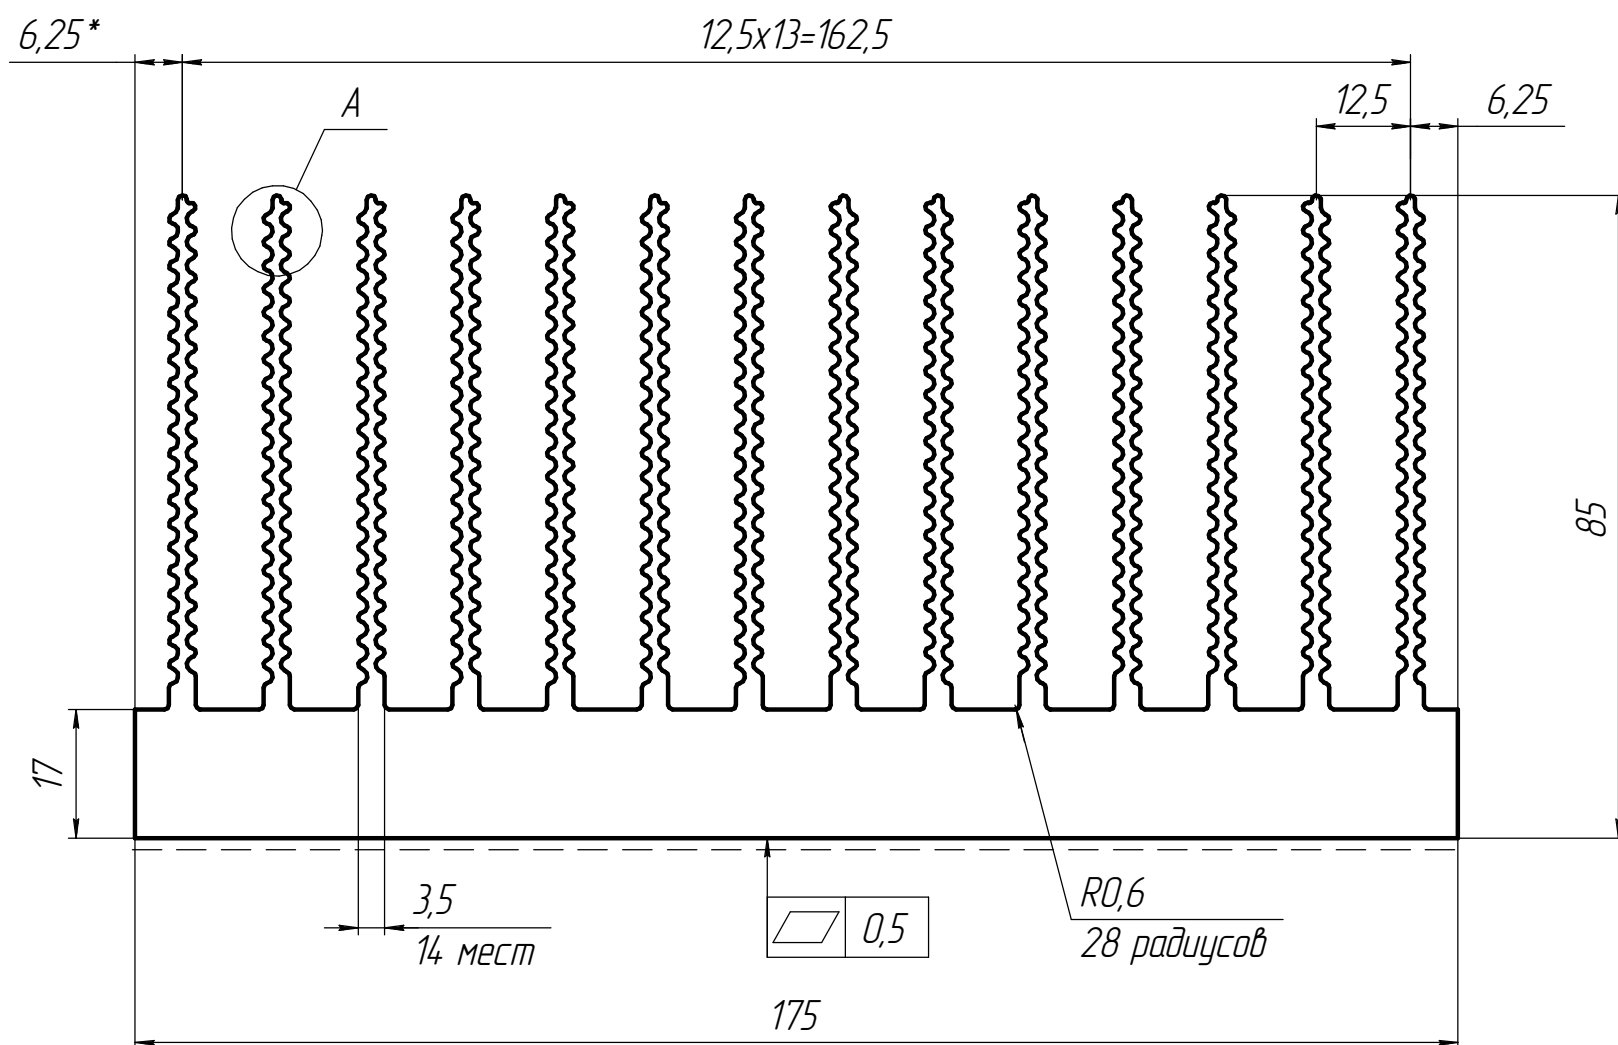

ABM 2000.04.948

- 1 * - Размеры для справок.
- 2 Технологические радиусы 0,2 мм.
- 3 Неуказанные предельные отклонения по ГОСТ 22233-2018.
- 4 Состояние поставки - Т1.
- 5 Периметр профиля - 2 890 мм.
- 6 - - - Лицевая поверхность.

				ABM 2000.04.948				
Изм.	Лист	№ док-м.	Подп.	Дата	ABM-948	Лит.	Масса	Масштаб
Разраб.				18.12.23			13,766	1:1
Пров.						Лист	Листов 1	
Т.контр.						Фабрика Алюминиевого Профиля		
Н.контр.					АДЗ1 ГОСТ 22233-2018			
Утв.					Копировал			
						Формат А3		