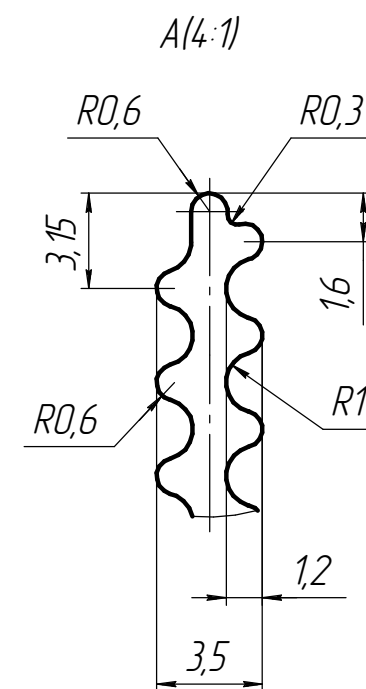

ABM 2000.04.948

- 1 * - Размеры для справок.
- 2 Технологические радиусы 0,2 мм.
- 3 Неуказанные предельные отклонения по ГОСТ 22233-2018.
- 4 Состояние поставки - Т1.
- 5 Периметр профиля - 2 890 мм.
- 6 - - - Лицевая поверхность.

				ABM 2000.04.948				
Изм.	Лист	№ док-м.	Подп.	Дата	ABM-948	Лит.	Масса	Масштаб
Разраб.				18.12.23			13,766	1:1
Пров.						Лист	Листов 1	
Т.контр.						Фабрика Алюминиевого Профиля		
Н.контр.					АДЗ1 ГОСТ 22233-2018			
Утв.					Копировал			
						Формат А3		